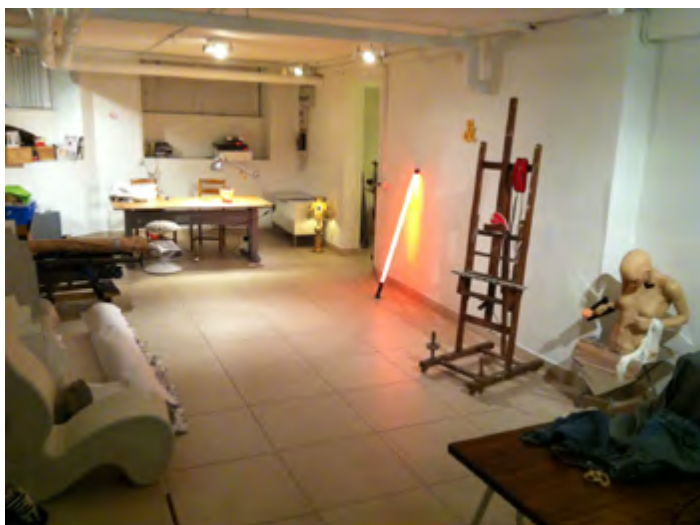

LEDIGE PLADSER I NYT ART STUDIO FÆLLESSKAB FRA 1. NOVEMBER

Construction Studio
Edvard Falcks Gade 1
1569 København V

Vi søger professionelle kunstnere til at være en del af vores forholdsvis nyopstartede værkstedsfællesskab. Vi holder til i en 100 m2 lys kælder i et centralt, men stille område bag Tivoli og Glyptotekets grønne have.

Vi tilbyder værkstedsplads eller kontorplads, opmagasinering, mulighed for at brede sig under arbejdet med eksempelvis skulpturer, installationer eller andre pladskrævende værker.

Vi er endvidere meget åbne overfor at anvende værkstedet til fælles udstillingsrum, samt muligheden for salg af egne værker ved soloudstillinger á 14 dages varighed plus værker til visning i værkstedets vinduer. Vi søger derfor kunstnere, som har lyst til at indgå i vores arbejdsfællesskab og være med til at forme og udvikle værkstedet som arbejdsrum, udstillingsrum o.m.a.

Kontorpladser til 1050 kr. /mdr. Inkluderer: afgrænset område med skrivebord, uden separat opbevaring.

Construction Studio består af følgende faste kunstnere:
Clara Starck // www.clarastarck.com (organisator)
Lizette Bryrup // www.blanche.dk (værkstedsløjer og med-organisator)