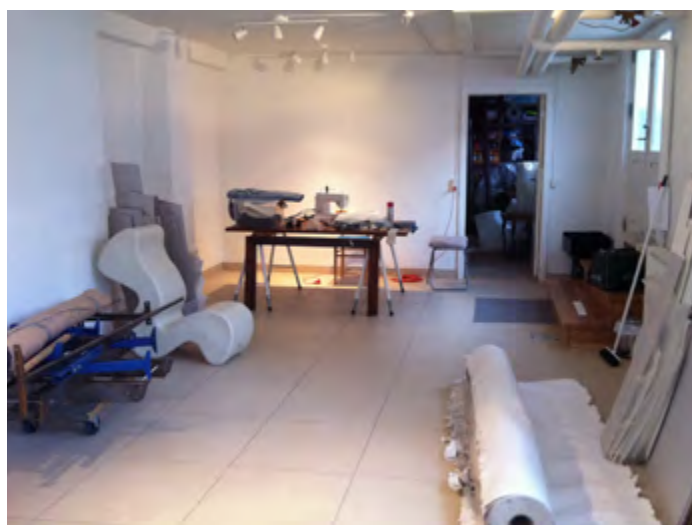

LEDIGE PLADSER I NYT ART STUDIO FÆLLESSKAB FRA 1. NOVEMBER

Construction Studio
Edvard Falcks Gade 1
1569 København V

Vi søger professionelle kunstnere til at være en del af vores forholdsvis nyopstartede værkstedsfællesskab. Vi holder til i en 100 m2 lys kælder i et centralt, men stille område bag Tivoli og Glyptotekets grønne have.

Vi tilbyder værkstedsplads eller kontorplads, opmagasinering, mulighed for at brede sig under arbejdet med eksempelvis skulpturer, installationer eller andre pladskrævende værker.

Vi er endvidere meget åbne overfor at anvende værkstedet til fælles udstillingsrum, samt muligheden for salg af egne værker ved soloudstillinger á 14 dages varighed plus værker til visning i værkstedets vinduer. Vi søger derfor kunstnere, som har lyst til at indgå i vores arbejdsfællesskab og være med til at forme og udvikle værkstedet som arbejdsrum, udstillingsrum o.m.a.

Kontorpladser til 1050 kr. /mdr. Inkluderer: afgrænset område med skrivebord, uden separat opbevaring.

Construction Studio består af følgende faste kunstnere:
Clara Starck // www.clarastarck.com (organisator)
Lizette Bryrup // www.blanche.dk (værkstedsløjer og med-organisator)